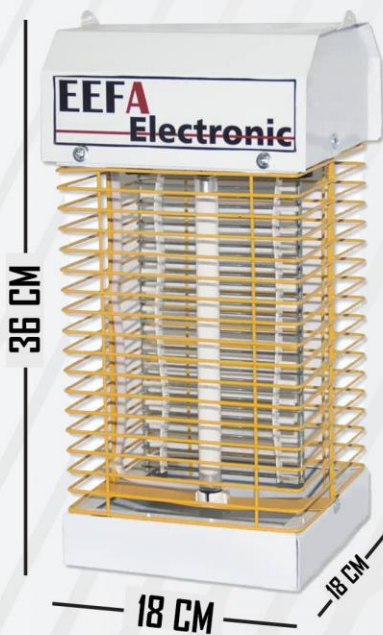

EF - 106F	مدل حشره کش
10 W	توان
50 HZ	فرکانس
220 V-AC	ولتاژ ورودی
2100 V-DC	ولتاژ کاری
T6W	لامپ
A	کلاس