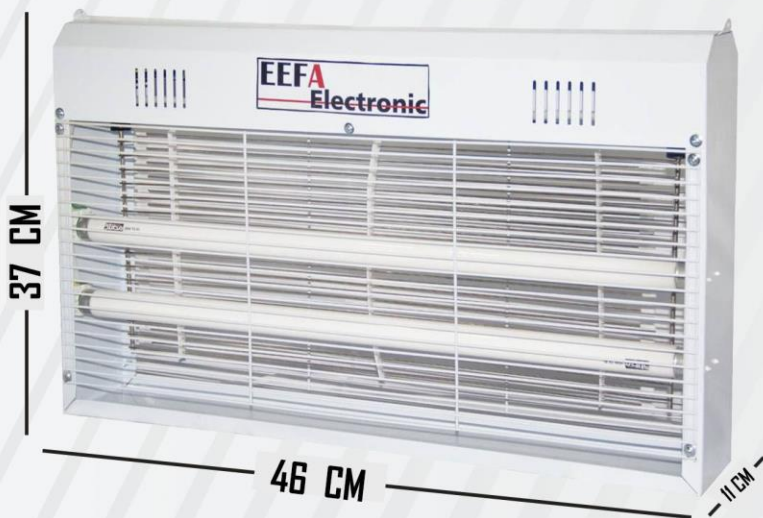

حشره کش برقی ۲۰×۲۰ فانتزی

رنگ بدنه الکترواستاتیک

جنس بدنه فلزی

دارای ترانس الکترونیکی

دارای سینی جمع آوری حشرات

دارای لامپ مخصوص جذب حشرات (لامپ UV)

دارای خدمات پس از فروش و ۱۸ ماه گارانتی

دارای زنجیر نگهداره و نصب آسان

EF - 215F	مدل حشره کش
10 W	توان
50 HZ	فرکانس
220 V-AC	ولتاژ ورودی
2100 V-DC	ولتاژ کاری
T15W	لامپ
A	کلاس