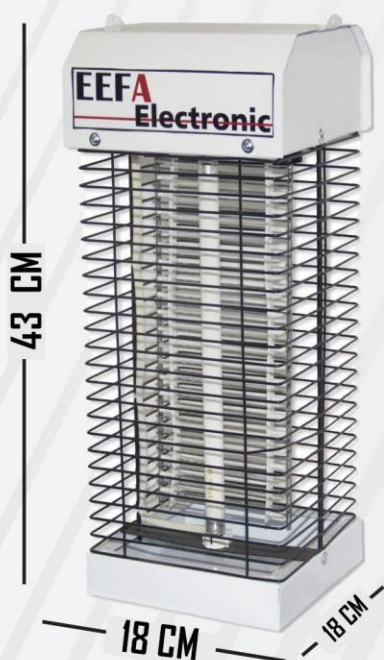

EF - 108F	مدل حشره کش
10 W	توان
50 HZ	فرکانس
220 V-AC	ولتاژ ورودی
2100 V-DC	ولتاژ کاری
T8W	لامپ
A	کلاس

حشره کش برقی ۱۰×۲۰ فانتزی

رنگ بدنه الکترواستاتیک

جنس بدنه فلزی

دارای ترانس الکترونیکی

دارای سینی جمع آوری حشرات